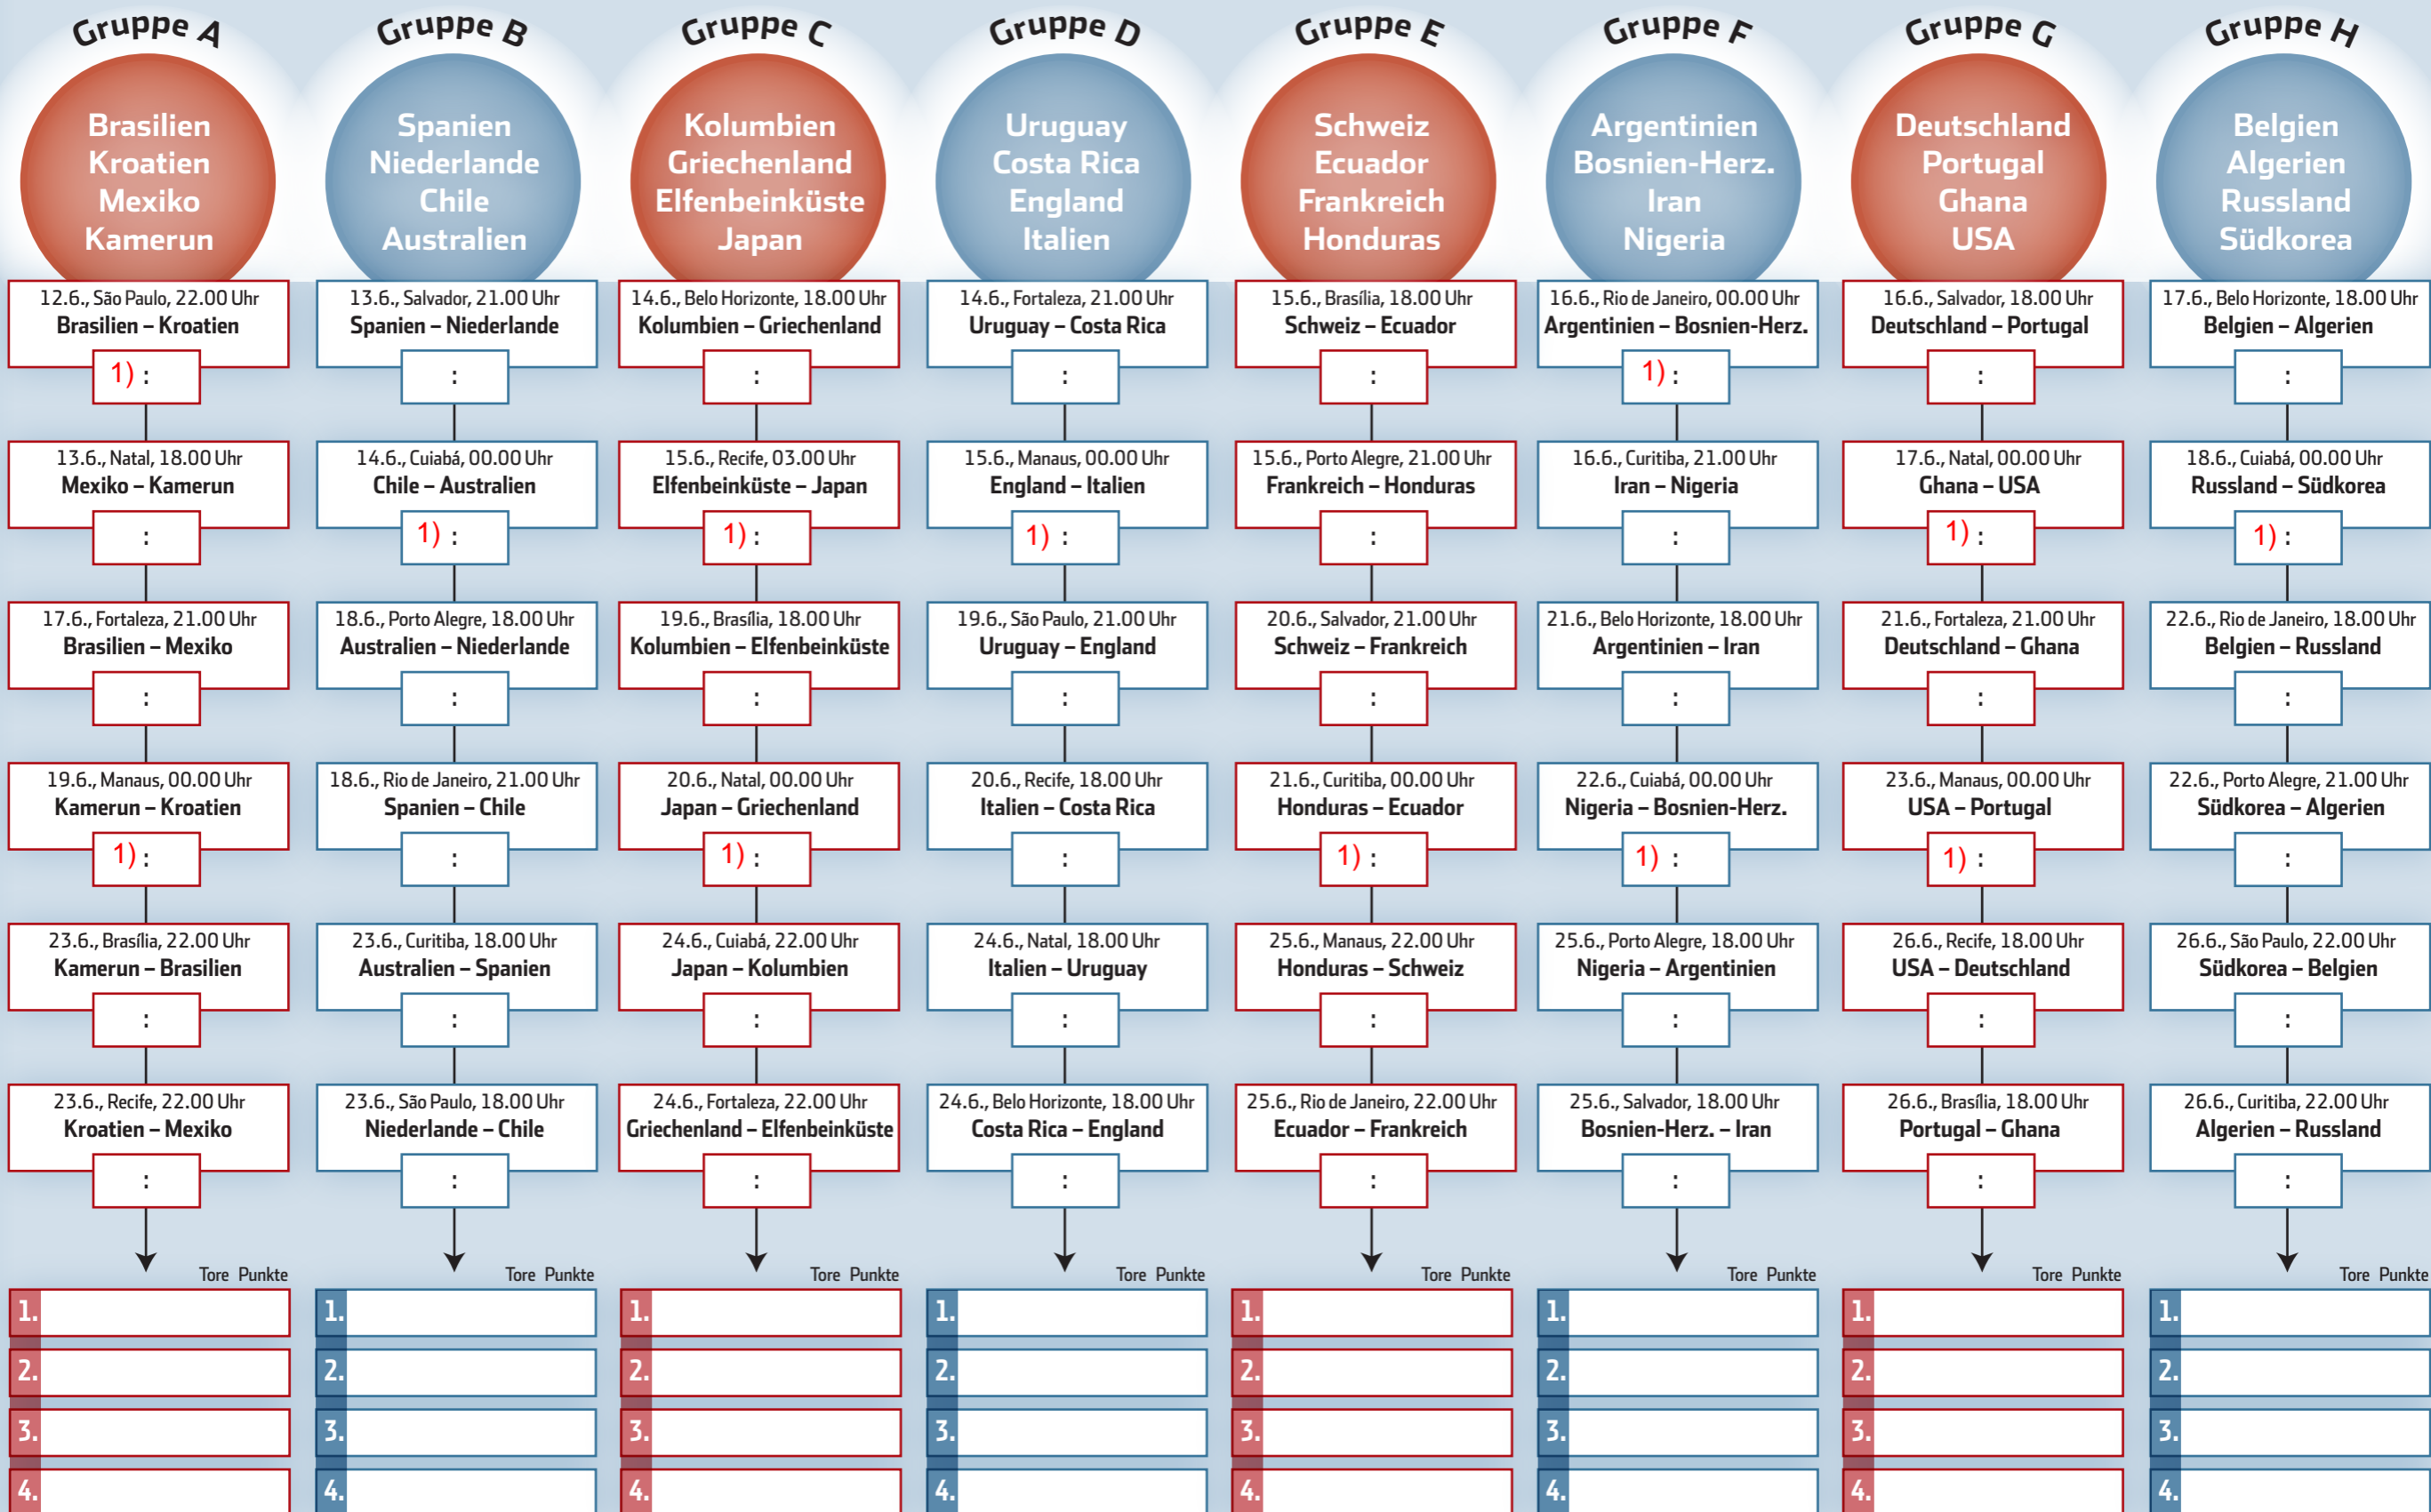

DER WEG INS FINALE

ACHTELFINALE

ARD und ZDF haben die Rechte für alle 64 WM-Spiele. Mindestens 44 werden live bei ARD oder ZDF zu sehen sein. Sky und RTL haben auf Übertragungsrechte verzichtet.

FIFA WORLD CUP
Brasil