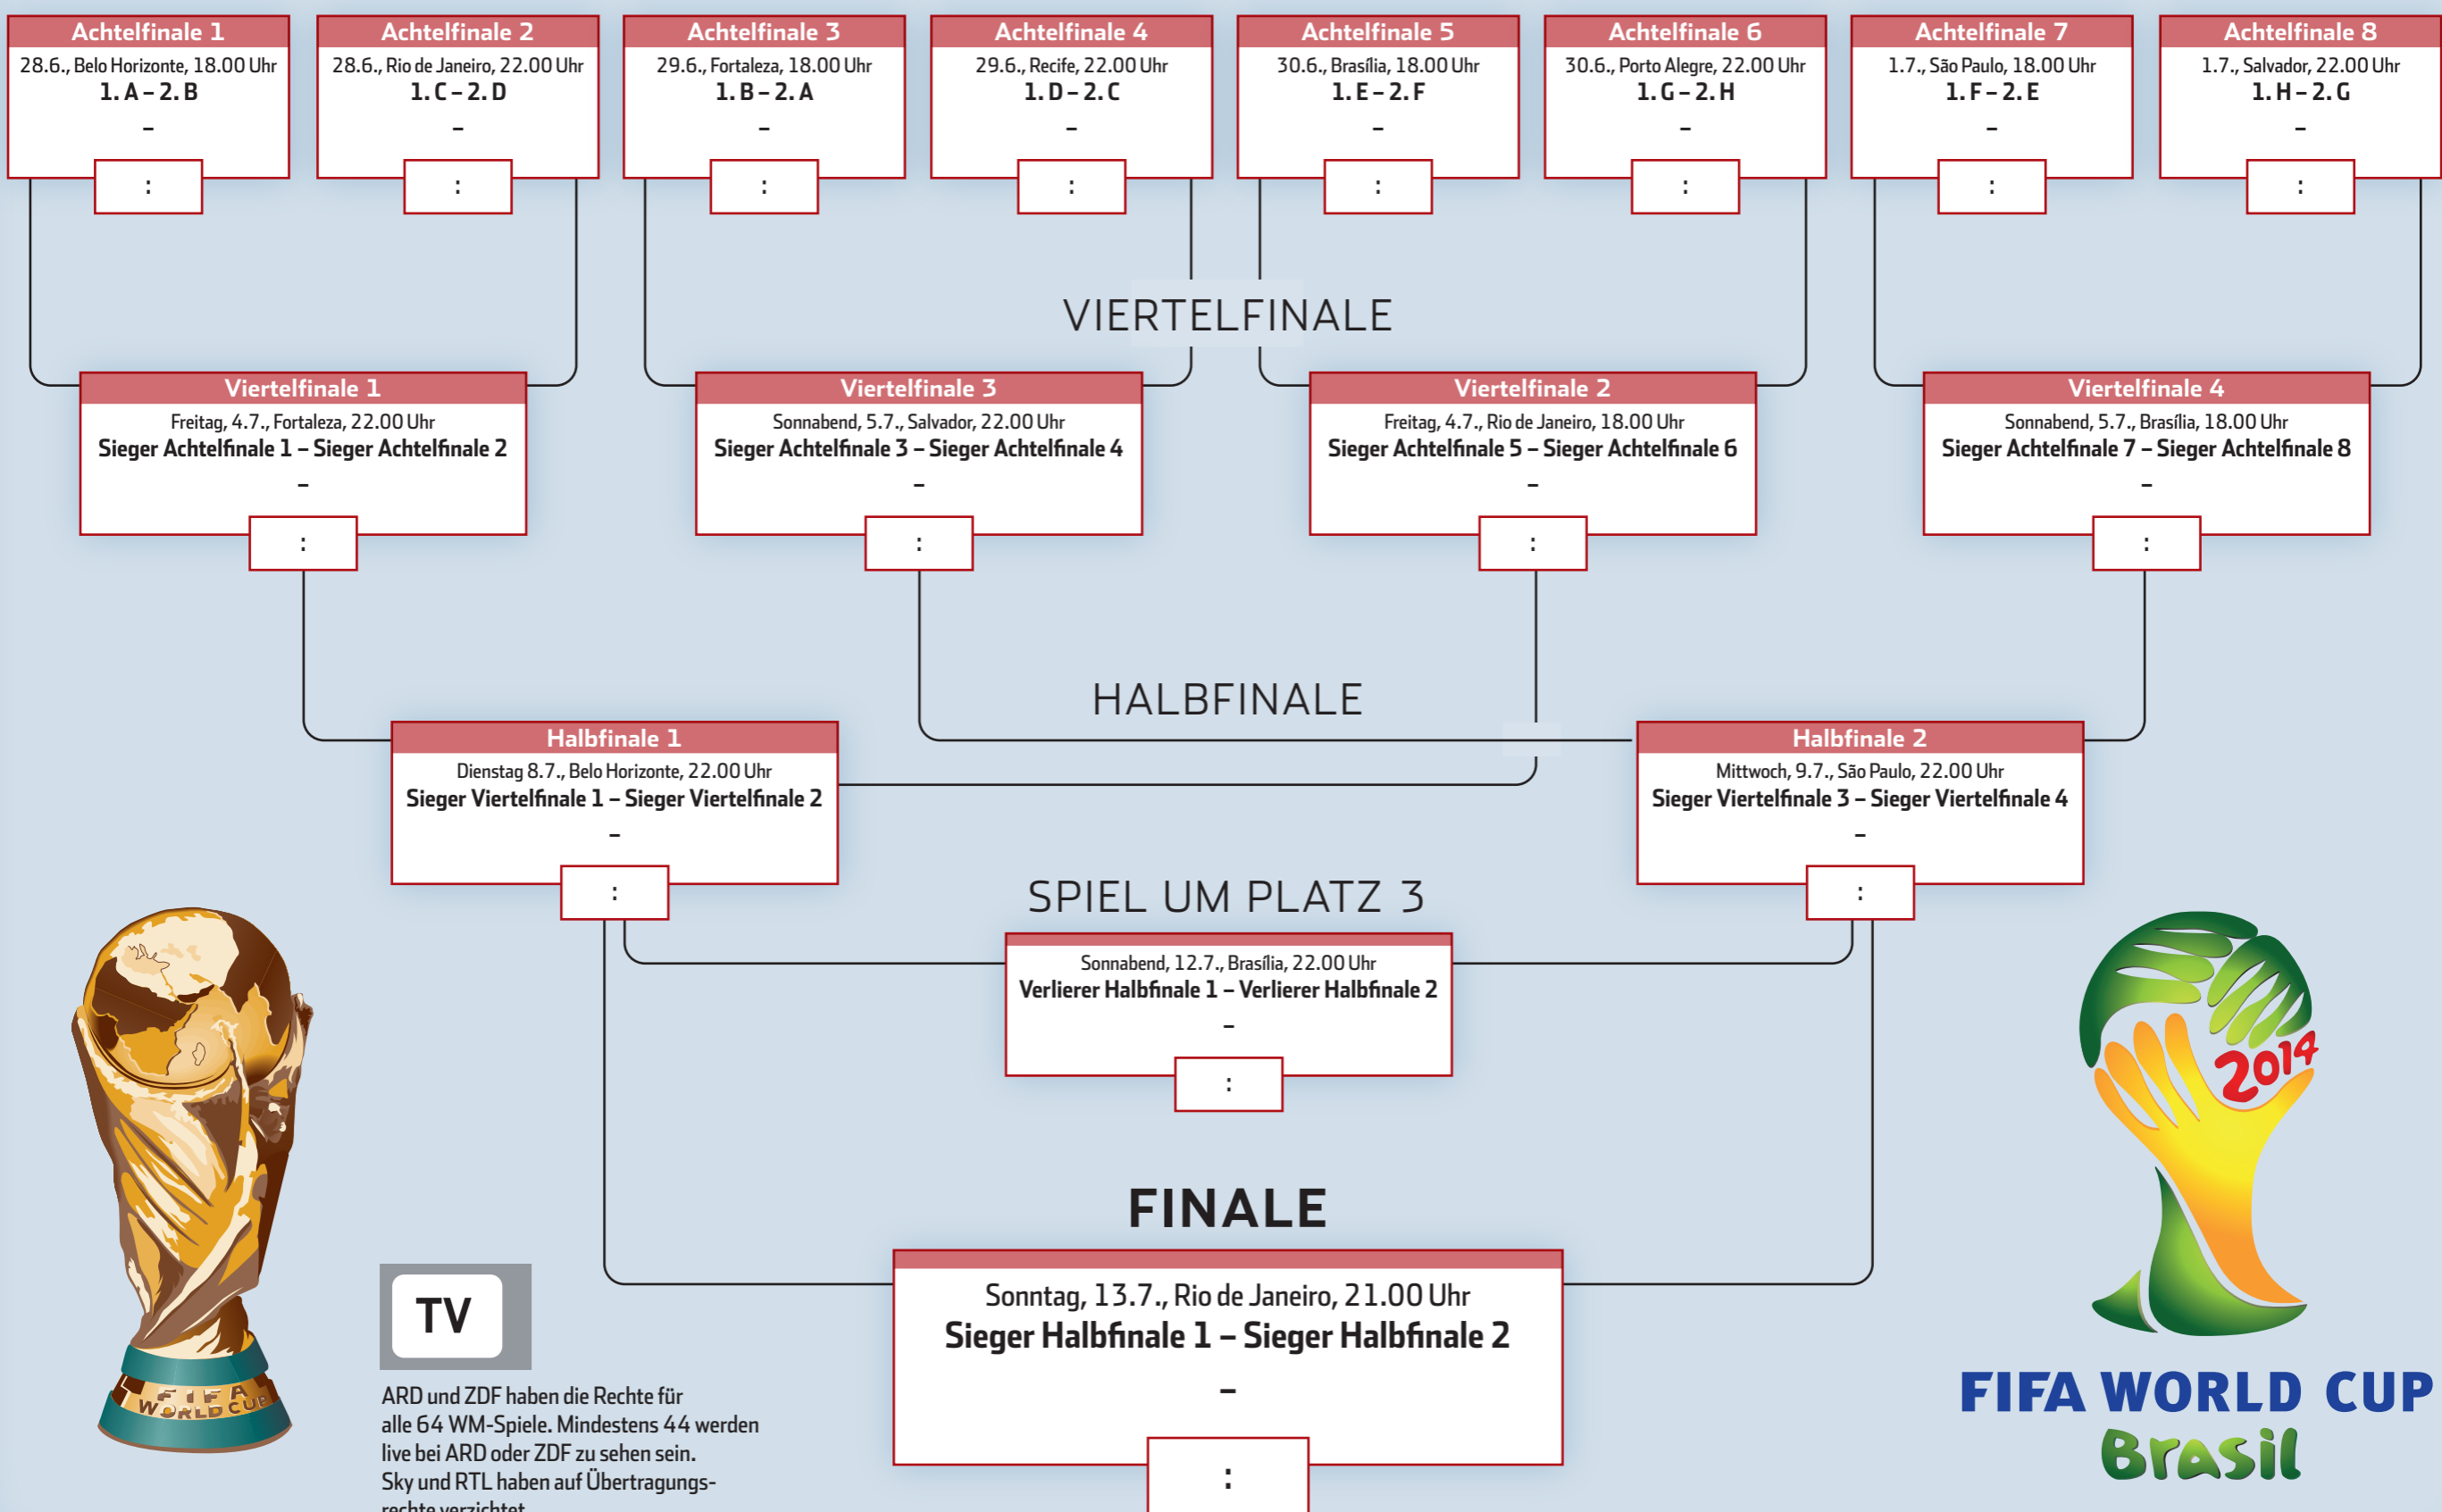

DER WEG INS FINALE

ACHTELFINALE

ARD und ZDF haben die Rechte für alle 64 WM-Spiele. Mindestens 44 werden live bei ARD oder ZDF zu sehen sein. Sky und RTL haben auf Übertragungsrechte verzichtet.

FIFA WORLD CUP
Brasil